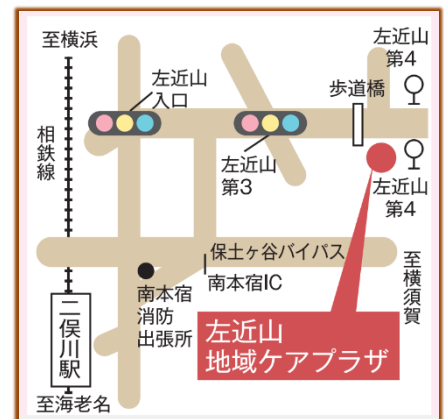

### 予約の上ご参加ください♪

予約開始日より

ひなたぼっこ開館日の 10:00~16:00 電話受付

**時 間：10:00~11:30**

時間中の出入りは自由です

**場 所：3階 多目的ホール**

**対 象：未就園児とそのご家族**

**定 員：5組**

### 参加されるみなさんへお願い

- ①検温
- ②石けんで手洗い
- ③健康確認
- ④保護者はマスク着用
- ⑤上靴と靴袋の用意

ご理解・ご協力をお願いします♡

旭区左近山 1186-2  
二俣川駅南口 相鉄  
1系統(左近山線)  
左近山第4バス停

予約・お問合せは「ひなたぼっこ」まで

**☎045-442-3886**

【主催】旭区子育て支援拠点 ひなたぼっこ  
【共催】左近山地域ケアプラザ