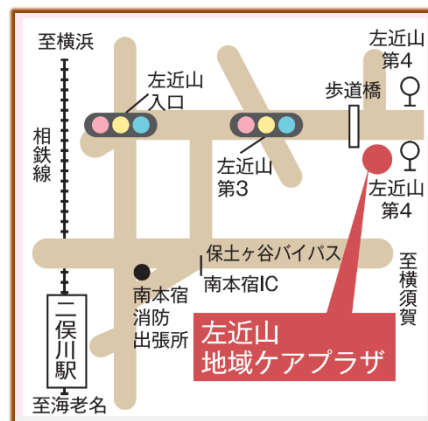

ひなたぼっこ開館日の 10:00~16:00 電話受付

時 間：10:00~11:30

時間中の出入りは自由です

場 所：3階 多目的ホール

対 象：未就園児とそのご家族

定 員：5組

開催日 (第1金曜日)	予約開始
4/7	3/24~
5/ (休)	—
6/2	5/19~
7/7	6/23~
8/4	7/21~
9/1	8/18~

新型コロナ感染拡大状況により、変更・中止になる場合があります。随時 HP 等でお知らせしていきます。

参加されるみなさんをお願い

- ①検温
- ②石けんで手洗い
- ③健康確認
- ④保護者の方は上靴と靴袋の用意

スタッフはマスクを着用いたします
ご理解・ご協力をお願いします♡

旭区左近山 1186-2
二俣川駅南口 相鉄バス
1系統(左近山線) 15分
左近山第4バス停下車 徒歩2分

予約・お問合せは「ひなたぼっこ」まで
☎045-442-3886

ひなたぼっこ HP は
コチラから

【主催】旭区地域子育て支援拠点
ひなたぼっこ
【共催】左近山地域ケアプラザ