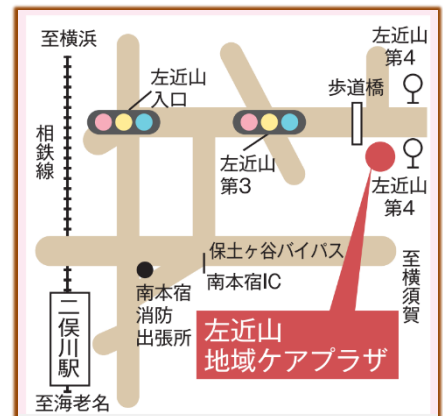

時 間：10:00～11:30

時間中の出入りは自由です

場 所：3階 多目的ホール

対 象：未就園児とそのご家族

持ち物：上靴と靴袋(保護者の方)

開催日 (第1金曜日)
4/7
5/ 休
6/2
7/7
8/4
9/1

参加されるみなさんへお願い

- ティサービスがある施設のため、マスクの着用と検温へのご協力をお願いします
- 体調のすぐれない時や、幼稚園・保育園が感染症により休園になっている時は、ご利用をお控えください

ご理解・ご協力をお願いします♥

旭区左近山 1186-2

二俣川駅南口 相鉄バス

1系統(左近山線) 15分

左近山第4バス停下車 徒歩2分

お問合せは「ひなたぼっこ」まで
☎045-442-3886

【主催】旭区地域子育て支援拠点
ひなたぼっこ
【共催】左近山地域ケアプラザ

ひなたぼっこHPは
コチラから