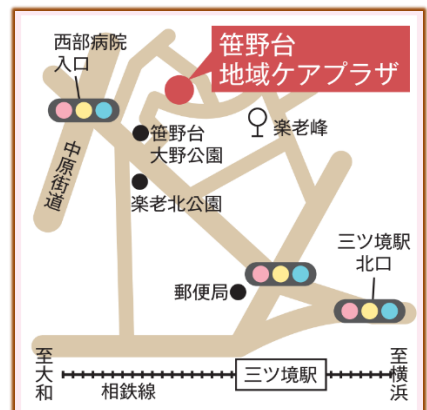

ひなたぼっこの

出張ひろば

In 笹野台地域ケアプラザ

「ひなたぼっこまで行くのは遠い」

「時間がない…」というみなさん！

笹野台で遊びましょう。

7月から

予約が不要になりました♪

会場に直接おいでください

時間：10:00～11:30

時間中の出入りは自由です

場所：1階 多目的ホール1

対象：未就園児とそのご家族

持ち物：上靴と靴袋(保護者の方)

開催日 (第3木曜日)
4/20
5/18
6/15
7/20
8/17
9/21

参加されるみなさんをお願い

体調のすぐれない時や
幼稚園・保育園が、感染症に
より休園になっている時は、
ご利用をお控えください

スタッフはマスクを着用いたします
ご理解・ご協力をお願いします♥

予約・お問合せは「ひなたぼっこ」まで
☎045-442-3886

【主催】旭区地域子育て支援拠点 ひなたぼっこ
【共催】笹野台地域ケアプラザ

ひなたぼっこ HP は
コチラから

旭区笹野台 2-32-1

- ・二俣川駅から相鉄バス
岸本経由二俣川駅北口行・よこはま
動物園行ほか「楽老峰」下車徒歩5分
- ・三ツ境駅から徒歩15分