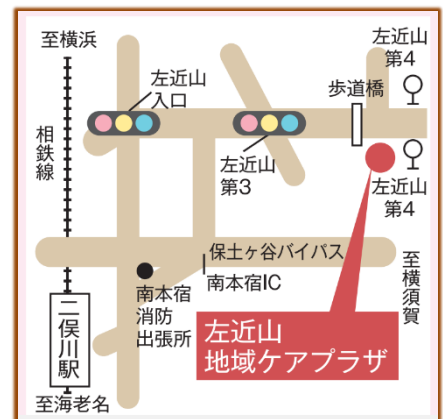

ひなたぼっこの出張ひろば

in 左近山地域ケアプラザ

「ひなたぼっこまで行くのは遠い」

「時間がない…」というみなさん！

左近山で遊びましょう。

予約は不要です！

会場に直接おいでください

時 間：10:00～11:30

時間中の出入りは自由です

場 所：3階 多目的ホール

対 象：未就園児とそのご家族

持ち物：上靴と靴袋(保護者の方)

| |
|----------------|
| 開催日 (第1金曜日) |
| 10/6 |
| 11/休 |
| 12/1 |
| 1/5 |
| 2/2 |
| 3/1 |

参加されるみなさんへお願い

- ティサービスがある施設のため、マスクの着用と検温へのご協力をお願いします
- 体調のすぐれない時や、幼稚園・保育園が感染症により休園になっている時は、ご利用をお控えください

ご理解・ご協力をお願いします♡

旭区左近山 1186-2
 二俣川駅南口 相鉄バス
 1系統(左近山線) 15分
 左近山第4バス停下車 徒歩2分

お問合せは「ひなたぼっこ」まで
☎045-442-3886

【主催】旭区地域子育て支援拠点
 ひなたぼっこ
 【共催】左近山地域ケアプラザ

ひなたぼっこHPは
こちらから