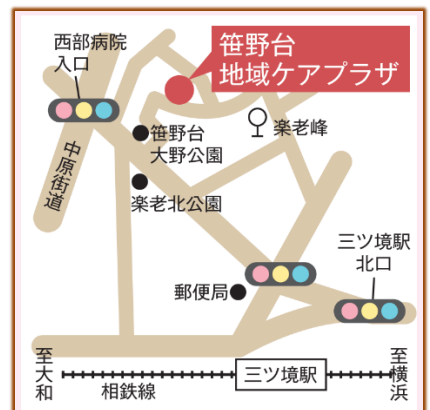

## In 笹野台地域ケアプラザ

「ひなたぼっこまで行くのは遠い」

「時間がない…」というみなさん！

笹野台で遊びましょう。

### 予約は不要です♪

会場に直接おいでください

**時間：10：00～11：30**

時間中の出入りは自由です

**場所：1階 多目的ホール1**

**対象：未就園児とそのご家族**

**持ち物：上靴と靴袋(保護者の方)**

開催日 (第3木曜日)
4/18
5/16
6/20
7/18
8/15
9/19

### 参加されるみなさんをお願い

体調のすぐれない時や  
幼稚園・保育園が、感染症に  
より休園になっている時は、  
ご利用をお控えください

スタッフはマスクを着用いたします  
ご理解・ご協力をお願いします♡

予約・お問合せは「ひなたぼっこ」まで  
**☎045-442-3886**

ひなたぼっこ HP は  
コチラから

【主催】旭区地域子育て支援拠点 ひなたぼっこ  
【共催】笹野台地域ケアプラザ

旭区笹野台 2-32-1

- ・二俣川駅から相鉄バス  
岸本経由二俣川駅北口行・よこはま  
動物園行ほか「楽老峰」下車徒歩5分
- ・三ツ境駅から徒歩15分