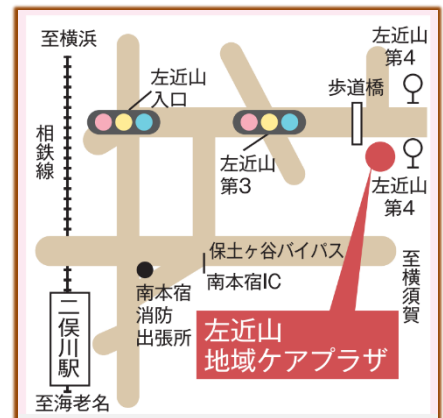

出張ひろば

in 左近山地域ケアプラザ

「ひなたぼっこまで行くのは遠い」

「時間がない…」というみなさん！

左近山で遊びましょう。

予約は不要です♪

会場に直接おいでくださいね

時間：10:00～11:30

時間中の出入りは自由です

場所：3階 多目的ホール

対象：未就園児とそのご家族

持ち物：上靴と靴袋(保護者の方)

開催日 (第1金曜日)
4/5
5/ 休
6/7
7/5
8/2
9/6

参加されるみなさんへお願い

- ティサービスがある施設のため、マスクの着用と検温へのご協力をお願いします
- 体調のすぐれない時や、幼稚園・保育園が感染症により休園になっている時は、ご利用をお控えください

ご理解・ご協力をお願いします♥

お問合せは「ひなたぼっこ」まで
☎045-442-3886

【主催】旭区地域子育て支援拠点 ひなたぼっこ
【共催】左近山地域ケアプラザ

ひなたぼっこHPは
コチラから

旭区左近山 1186-2
二俣川駅南口 相鉄バス
1系統(左近山線) 15分
左近山第4バス停下車 徒歩2分