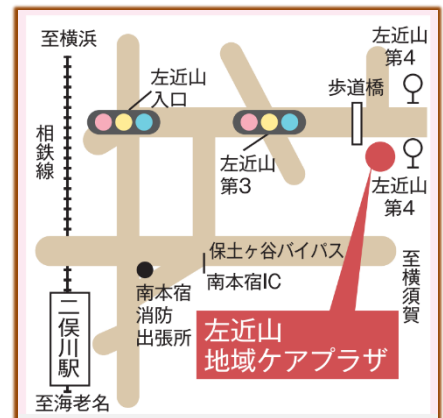

ひなたぼっこの出張ひろば

in 左近山地域ケアプラザ

「ひなたぼっこまで行くのは遠い」

「時間がない…」というみなさん！

左近山で遊びましょう。

予約は不要です♪

会場に直接おいでくださいね

時間：10:00～11:30

時間中の出入りは自由です

場所：3階 多目的ホール

対象：未就学児とそのご家族

持ち物：上靴と靴袋(保護者の方)

開催日 (第1金曜日)
10/4
11/1
12/6
1/ 休
2/7
3/7

参加されるみなさんにお願

- テイサービスがある施設のため、マスクの着用と検温へのご協力をお願いします
- 体調のすぐれない時や、幼稚園・保育園が感染症により休園になっている時は、ご利用をお控えください

ご理解・ご協力お願いします♥

お問合せは「ひなたぼっこ」まで
☎045-442-3886

【主催】旭区地域子育て支援拠点
ひなたぼっこ
【共催】左近山地域ケアプラザ

ひなたぼっこ HP は
コチラから

旭区左近山 1186-2
二俣川駅南口 相鉄バス
1系統(左近山線) 15分
左近山第4バス停下車 徒歩2分