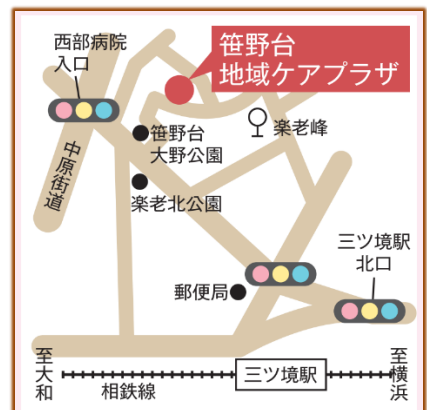

ひなたぼっこの

出張ひろば

In 笹野台地域ケアプラザ

「ひなたぼっこまで行くのは遠い」

「時間がない…」というみなさん！

笹野台で遊びましょう。

予約は不要です♪

会場に直接おいでください

時間：10：00～11：30

時間中の出入りは自由です

場所：1階 多目的ホール1

対象：未就学児とそのご家族

持ち物：上靴と靴袋(保護者の方)

開催日 (第3木曜日)
10/17
11/21
12/19
1/16
2/20
3/ (休)

参加されるみなさんをお願い

体調のすぐれない時や
幼稚園・保育園が、感染症に
より休園になっている時は、
ご利用をお控えください

スタッフはマスクを着用いたします
ご理解・ご協力をお願いします♡

予約・お問合せは「ひなたぼっこ」まで
☎045-442-3886

【主催】旭区地域子育て支援拠点 ひなたぼっこ
【共催】笹野台地域ケアプラザ

ひなたぼっこ HP は
コチラから

旭区笹野台 2-32-1

- ・二俣川駅から相鉄バス
岸本経由二俣川駅北口行・よこはま
動物園行ほか「楽老峰」下車徒歩5分
- ・三ツ境駅から徒歩15分